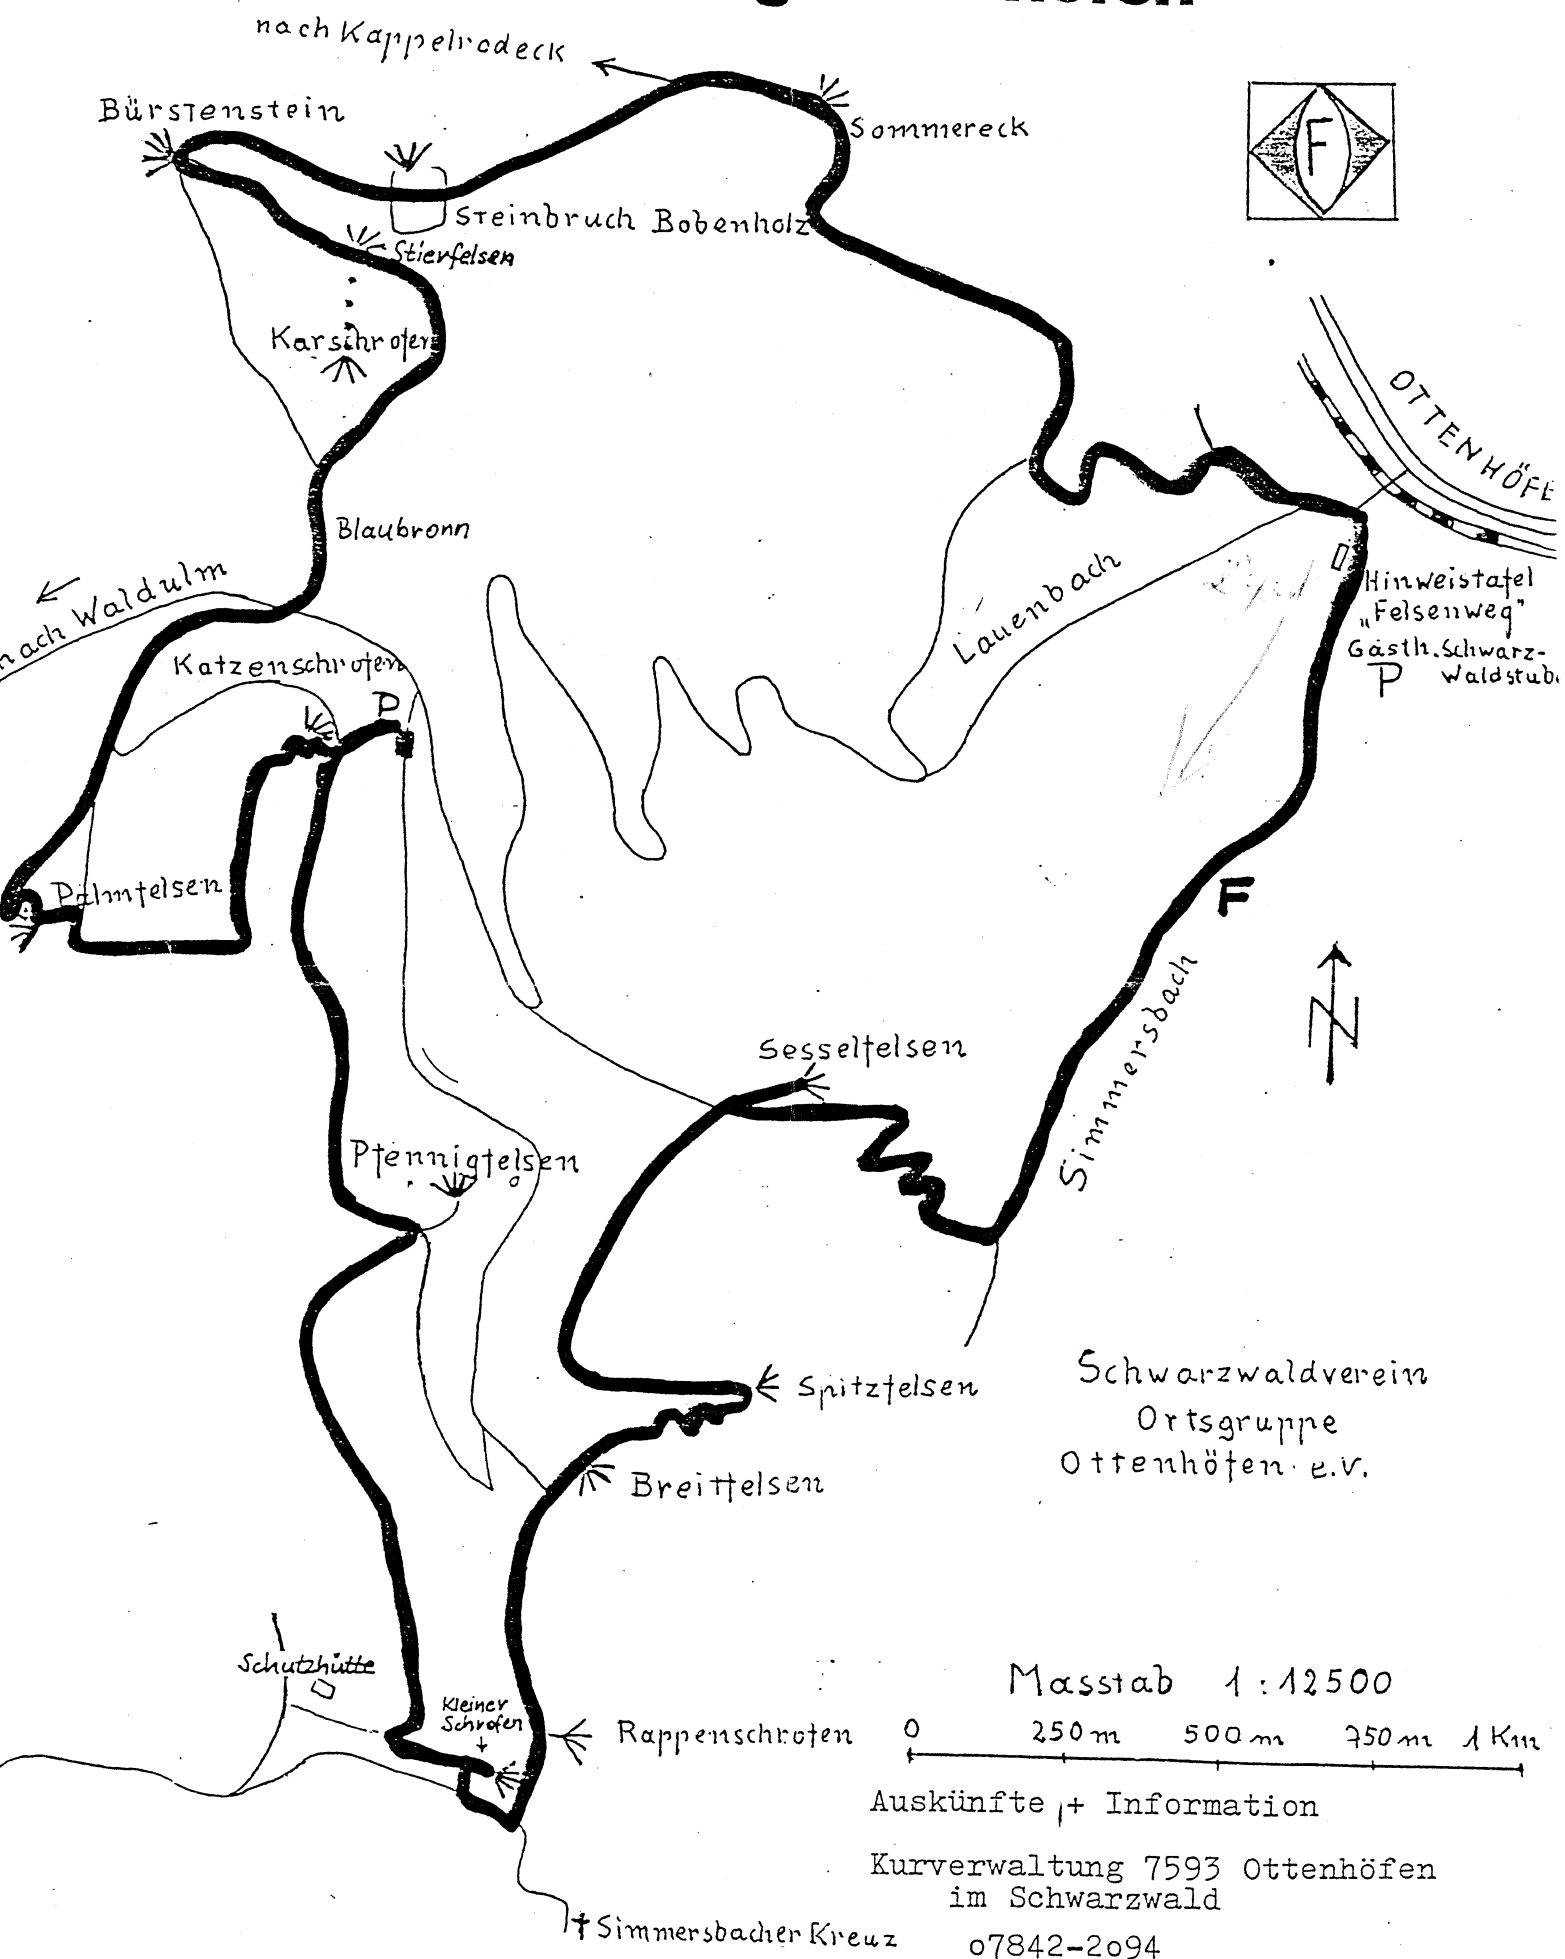

Felsenweg Ottenhöfen

OTTENHÖFE
Hinweistafel
"Felsenweg"
Gästh. Schwarz-
P Waldstüb.

Schwarzwaldverein
Ortsgruppe
Ottenhöfen e.v.

Masstab 1:12500

Auskünfte + Information
Kurverwaltung 7593 Ottenhöfen
im Schwarzwald
07842-2094

† Simmersbacher Kreuz